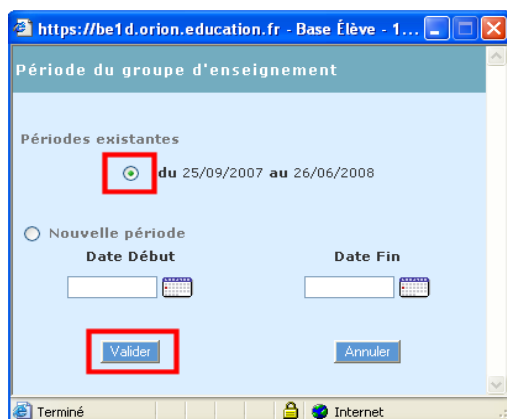

Sélectionner la période existante.
Elle contient les élèves.